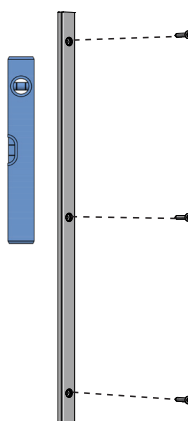

MONTERINGSANVISNING

INSTALLATION GUIDE

SV Vägghylla FURO 923

NO Veggshylle FURO 923

EN Wall shelf FURO 923

1

2

SV	Längd hyllplan	Antal väggskenor
NO	Lengde hylle	Antall veggskinner
EN	Shelf length	Number of wall uprights
	600 - 1200 mm	2
	1300 - 2200 mm	3
	2300 - 3200 mm	4