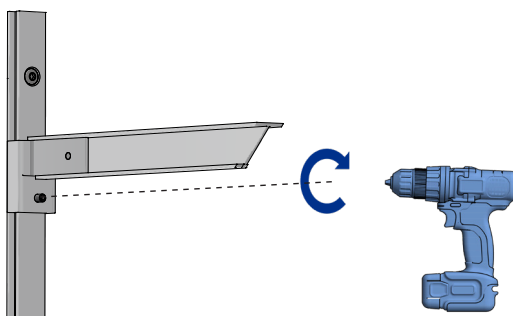

MONTERINGSANVISNING

INSTALLATION GUIDE

SV Vägghylla FURO 923

NO Veggshylle FURO 923

EN Wall shelf FURO 923

1

2

SV	Längd hyllplan	Antal väggskenor
NO	Lengde hylle	Antall veggskinner
EN	Shelf length	Number of wall uprights
	600 - 1200 mm	2
	1300 - 2200 mm	3
	2300 - 3200 mm	4