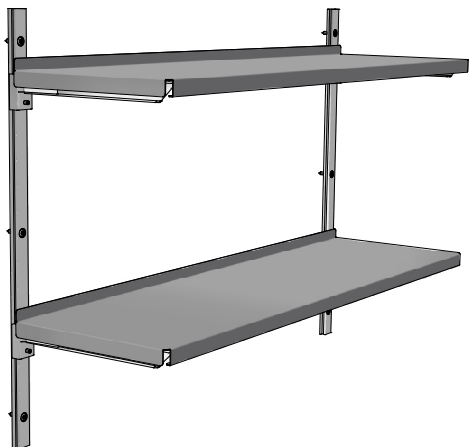

MONTERINGSANVISNING

INSTALLATION GUIDE

SV Vägghylla FURO 923

NO Veggshylle FURO 923

EN Wall shelf FURO 923

1

2

SV	Längd hyllplan	Antal väggskenor
NO	Lengde hylle	Antall veggskinner
EN	Shelf length	Number of wall uprights
	600 - 1200 mm	2
	1300 - 2200 mm	3
	2300 - 3200 mm	4