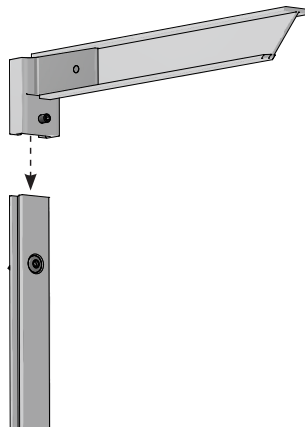

MONTERINGSANVISNING

INSTALLATION GUIDE

SV Vägghylla FURO 923

NO Veggshylle FURO 923

EN Wall shelf FURO 923

1

2

SV	Längd hyllplan	Antal väggskenor
NO	Lengde hylle	Antall veggskinner
EN	Shelf length	Number of wall uprights
	600 - 1200 mm	2
	1300 - 2200 mm	3
	2300 - 3200 mm	4