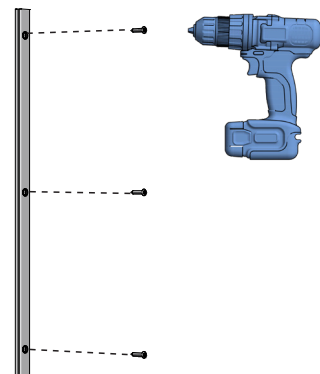

MONTERINGSANVISNING

INSTALLATION GUIDE

SV Vägghylla FURO 923

NO Veggshylle FURO 923

EN Wall shelf FURO 923

1

2

SV	Längd hyllplan	Antal väggskenor
NO	Lengde hylle	Antall veggskinner
EN	Shelf length	Number of wall uprights
	600 - 1200 mm	2
	1300 - 2200 mm	3
	2300 - 3200 mm	4