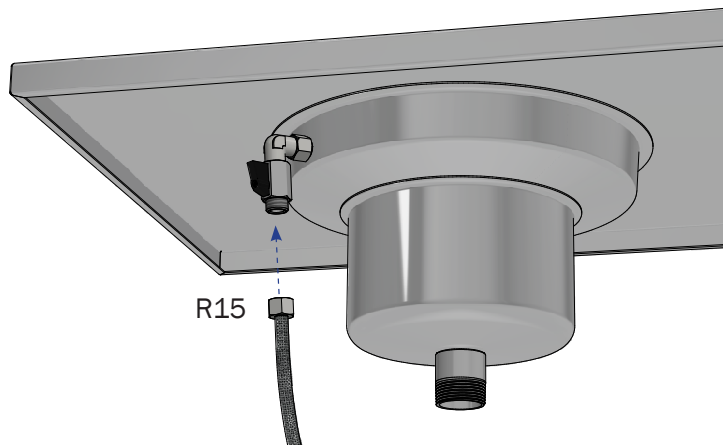

MONTERINGSANVISNING

INSTALLATION GUIDE

SV Randspolning

NO Kantspyling

EN Flushing rim

SV Kompletteras med önskad spolventil samt godkänt återströmningsskydd

NO Supplert med ønsket spyleventil og godkjent tilbakestrømningsbeskyttelse

EN Supplemented with optional flush valve and approved backflow protection

1

2

3

SV Flödesjustering

NO Strømningsjustering

EN Flow adjustment