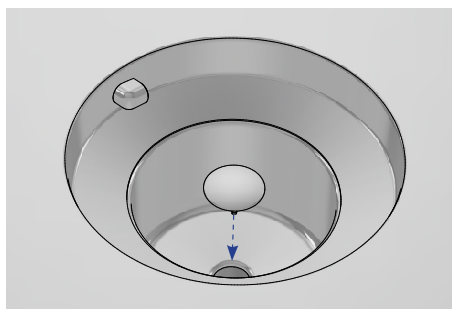

MONTERINGSANVISNING

INSTALLATION GUIDE

SV Randspolning

NO Kantspyling

EN Flushing rim

SV Kompletteras med önskad spolventil samt godkänt återströmningsskydd

NO Supplert med ønsket spyleventil og godkjent tilbakestrømningsbeskyttelse

EN Supplemented with optional flush valve and approved backflow protection

1

2

3

SV Flödesjustering

NO Strømningsjustering

EN Flow adjustment