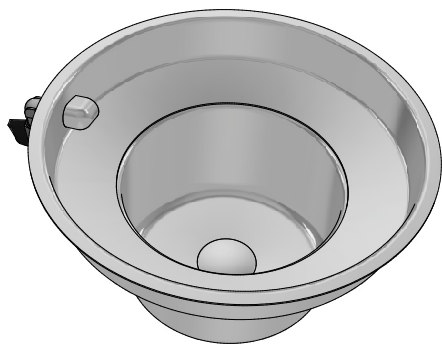

MONTERINGSANVISNING

INSTALLATION GUIDE

SV Randspolning

NO Kantspyling

EN Flushing rim

SV Kompletteras med önskad spolventil samt godkänt återströmningsskydd

NO Supplert med ønsket spyleventil og godkjent tilbakestrømningsbeskyttelse

EN Supplemented with optional flush valve and approved backflow protection

1

2

3

SV Flödesjustering

NO Strømningsjustering

EN Flow adjustment