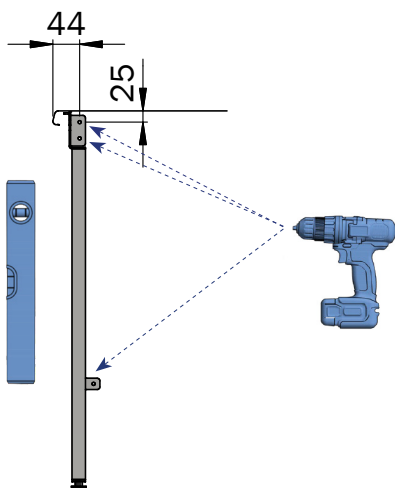

MONTERINGSANVISNING

INSTALLATION GUIDE

SV Stativ till tvättränna FURHO 405

NO Står fot vaskerenne FURHO 405

EN Stand for sink unit FURHO 405

1

SV **Tvättränna FURO 405**
NO Vaskerenne FURO 405
EN Sink unit FURO 405

SV Tvättränna FURO 405

NO Vaskerenne FURO 405

EN Sink unit FURO 405