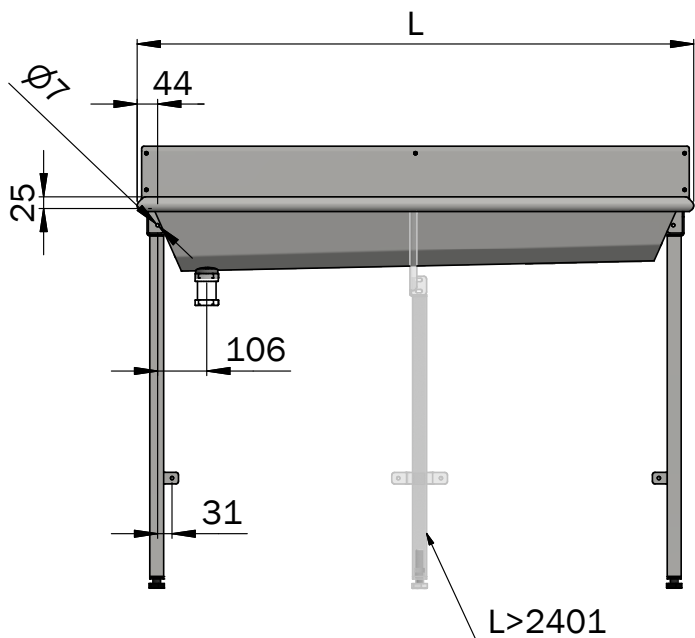

MONTERINGSANVISNING

INSTALLATION GUIDE

SV Stativ till tvättränna FURHO 405

NO Står fot vaskerenne FURHO 405

EN Stand for sink unit FURHO 405

1

SV **Tvättränna FURO 405**
NO Vaskerenne FURO 405
EN Sink unit FURO 405

SV Tvättränna FURO 405

NO Vaskerenne FURO 405

EN Sink unit FURO 405