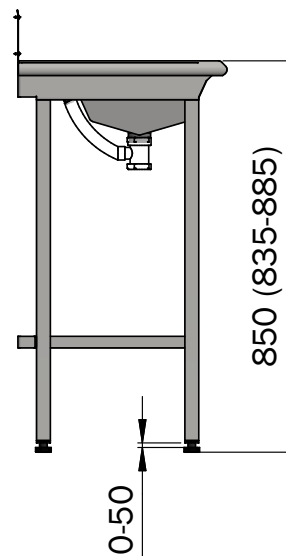

MONTERINGSANVISNING

INSTALLATION GUIDE

SV Stativ till tvättränna FURHO 405

NO Står fot vaskerenne FURHO 405

EN Stand for sink unit FURHO 405

1

SV **Tvättränna FURO 405**
NO Vaskerenne FURO 405
EN Sink unit FURO 405

SV Tvättränna FURO 405

NO Vaskerenne FURO 405

EN Sink unit FURO 405