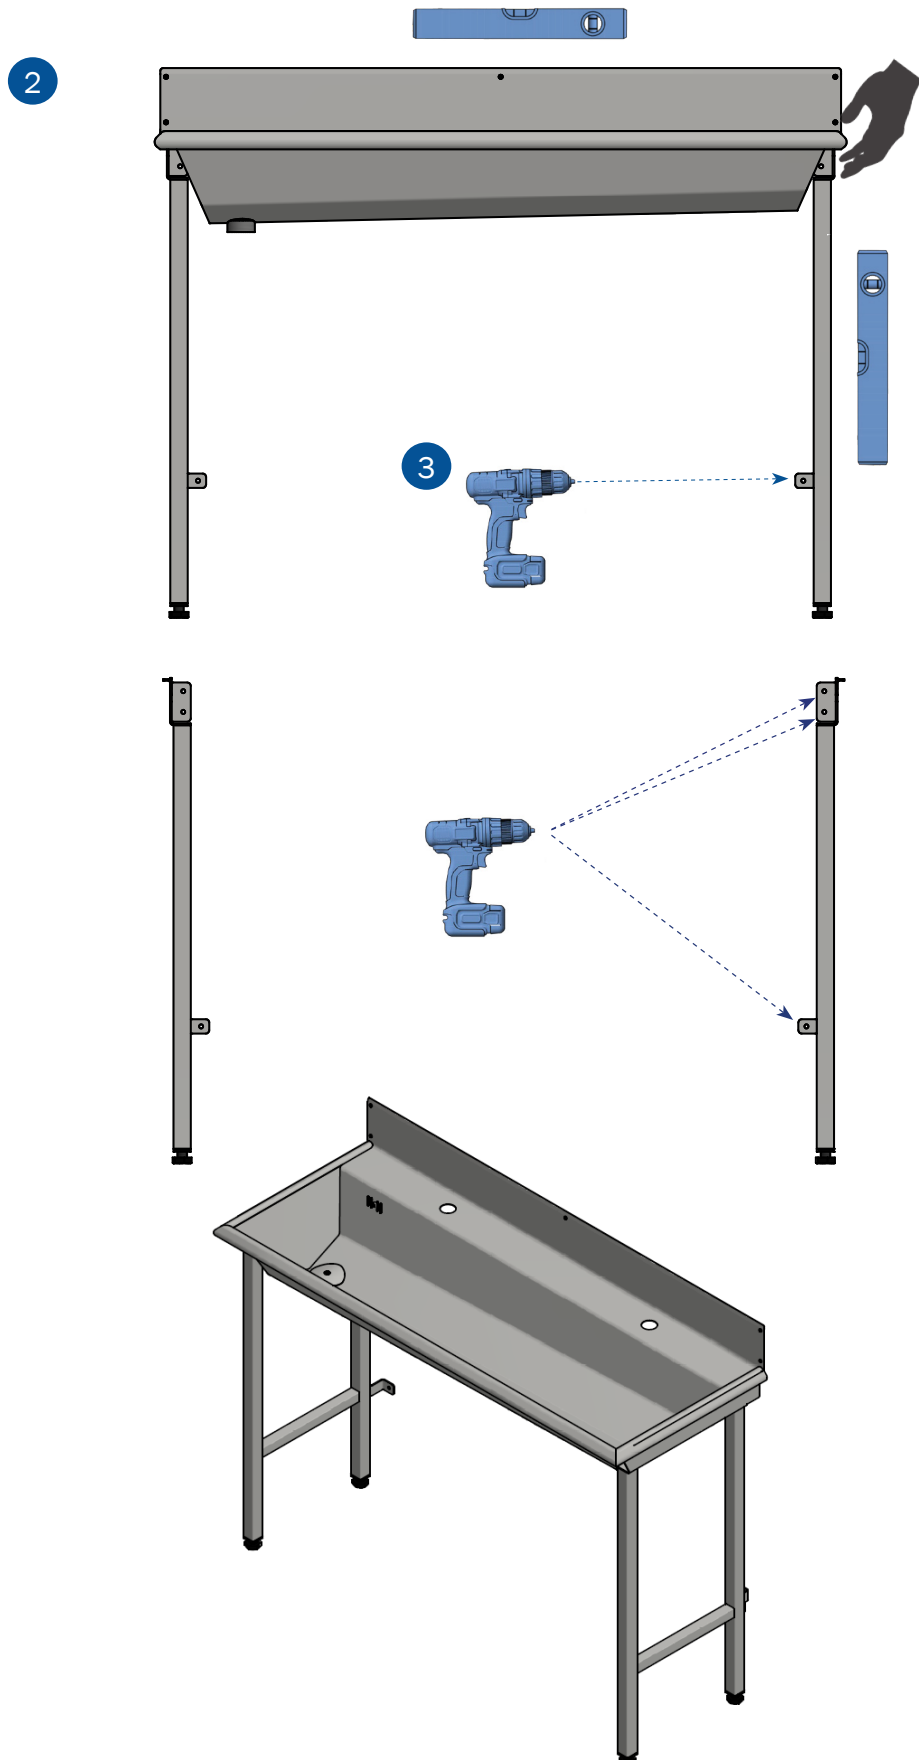

MONTERINGSANVISNING

INSTALLATION GUIDE

SV Stativ till tvättränna FURHO 405

NO Står fot vaskerenne FURHO 405

EN Stand for sink unit FURHO 405

1

SV **Tvättränna FURO 405**
NO Vaskerenne FURO 405
EN Sink unit FURO 405

SV Tvättränna FURO 405

NO Vaskerenne FURO 405

EN Sink unit FURO 405