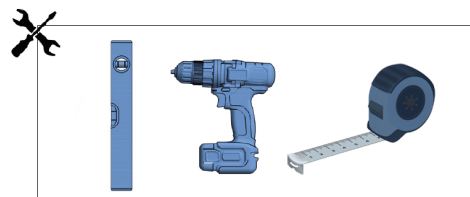

MONTERINGSANVISNING

INSTALLATION GUIDE

SV Stativ till tvättränna FURHO 405

NO Står fot vaskerenne FURHO 405

EN Stand for sink unit FURHO 405

1

SV **Tvättränna FURO 405**
NO Vaskerenne FURO 405
EN Sink unit FURO 405

SV Tvättränna FURO 405

NO Vaskerenne FURO 405

EN Sink unit FURO 405